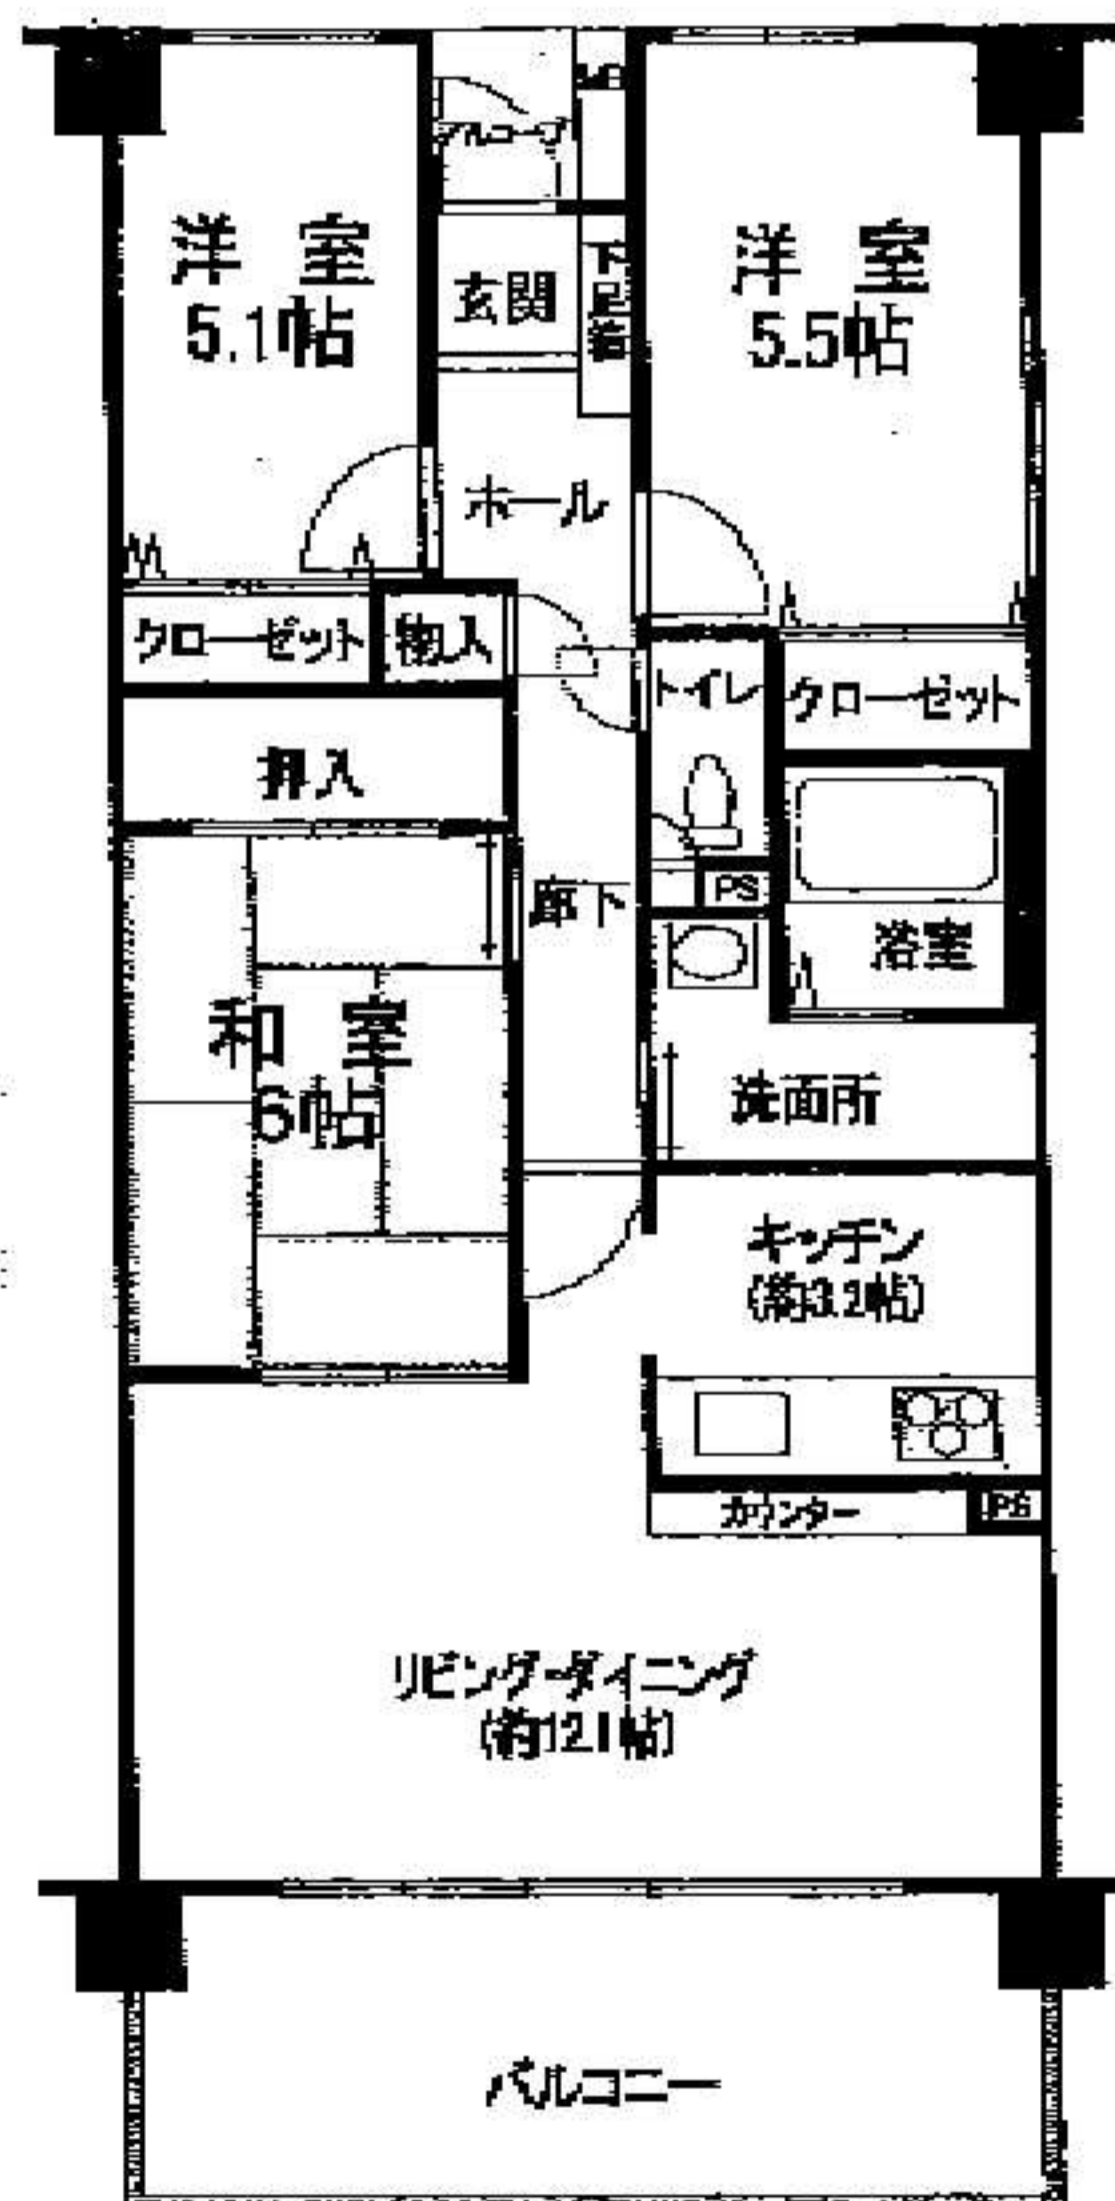

# マンション

案内図

### 一宮市/今伊勢町

間取り

グラン・コート今伊勢

平成8年3月

名鉄線「今伊勢」駅

1921.64㎡

7300/334254

73.00㎡(22.08坪)

3LDK

1280万円

22400円/月

一宮市今伊勢町宮後字神戸 19番地 1

名鉄線「今伊勢」駅 南西 550m

所有権	宅地
市街化区域	準工業地域
60%	200%
管理費 9900円	積立金 12200円
その他 300円	
6階建	608
空室	即時

公道・西 6m

水道あり・都市ガス・合併処理浄化槽